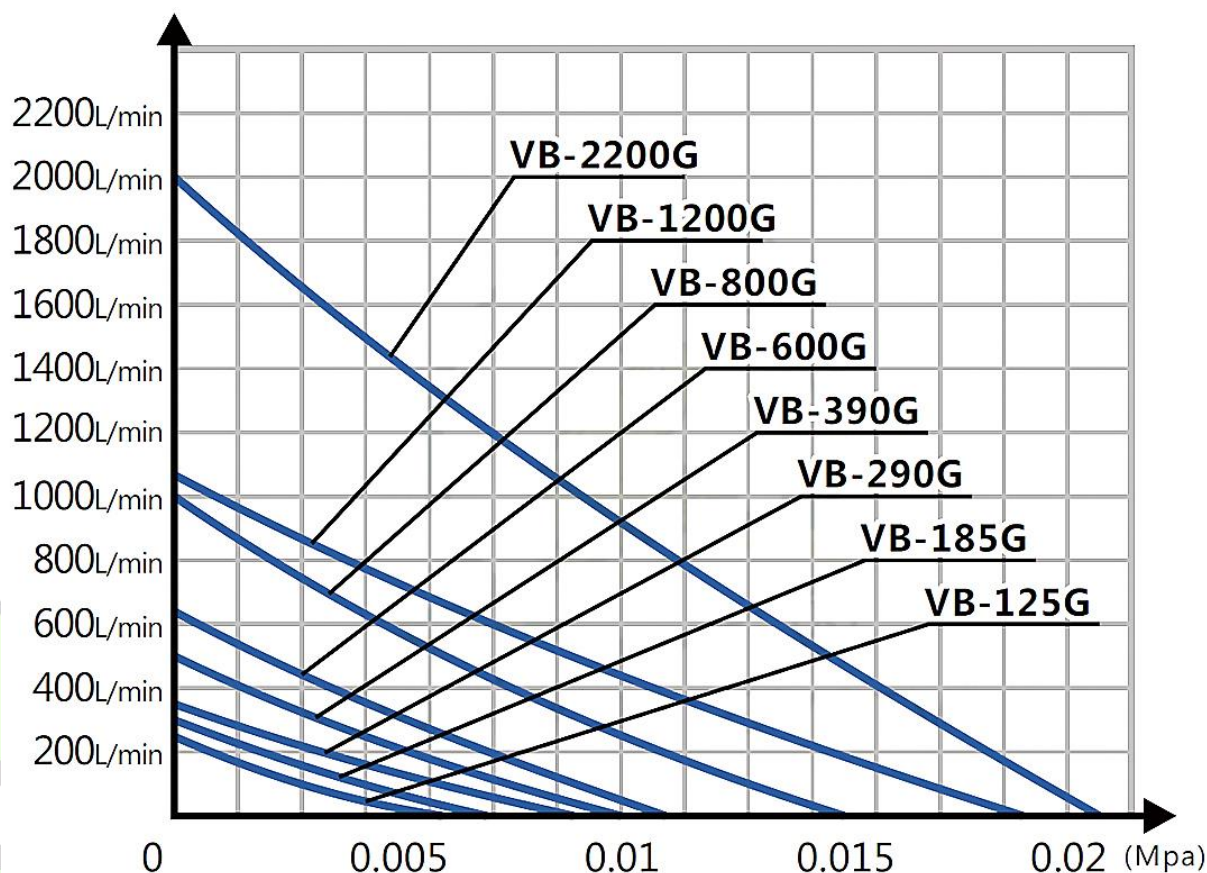

vzduchovací turbína VB-1200G	600	1317	>0,019	21	315x310x325
vzduchovací turbína VB-2200GP	2200	2000	>0,020	46.5	330x315x450

BEZPEČNOSTNÍ POKYNY:

V případě pádu zařízení do vody, nebo jezírka, zařízení nevytahujte hned, ale až po vypnutí od zdroje elektrického proudu. V případě poškození přívodního elektrického kabelu, kabel sami neopravujte, ale obraťte se na odborníka nebo na elektrikáře. Nikdy nepřenášejte kompresor za elektrický kabel, může dojít k vážnému poškození. Dělejte pravidelnou kontrolu zařízení a pravidelnou údržbu. Přívodní elektrický kabel nikdy nezkracujte, může dojít k poškození a automaticky ztratíte záruku.

ZÁRUKA:

Záruka je 24 měsíců od data zakoupení. Záruka se nevztahuje na díly podléhající běžnému opotřebení z používání (membrány, kolínka). Záruka zaniká v případě poškození vodou, neodbornými zásahy do zařízení, špatnou údržbou a instalací. Záruku uplatňujte vždy u svého prodejce s platným dokladem o zakoupení a datem jeho prodeje.